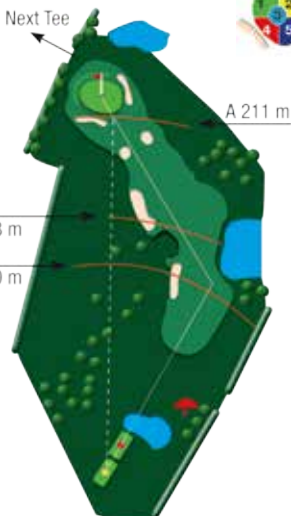

4.716-4.967m

Golf Club Husumer Bucht e.V.

LOCH 15

PAR 4

HCP 18

251m

218m

136m

„Der Schimmelreiter“

Novelle von Theodor Storm 1888

STORM COURSE

Tiefe 28,0m
Radius 4,0m

CSV nord

Ihr kompetenter Partner rund um's Büro.

Liebigstraße 15 – 17, 25813 Husum

Tel.: 04841 / 77906-0 www.csvnord.de