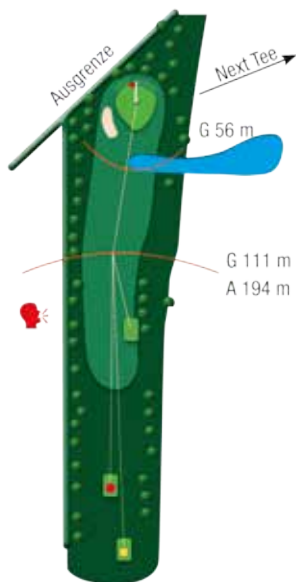

2.589-2.894m

Golf Club Husumer Bucht e.V.

LOCH 8

PAR 4

HCP 13

305m

266m

156m

„Dämmerstunde“

Gedicht von Theodor Storm 1843

STORM COURSE

steuwer

Kälte · Klima · Lüftung · Großküche

STORM TAXI

... für bis zu 8 Personen!

Inh.: Rigo Häusler

- Krankenhausfahrten
- Dialyse- und Bestrahlungsfahrten
- Boten- und Kurierfahrten
- Flughafentransfers
- Nordfriesland Nacht-Taxi

stormtaxi@t-online.de