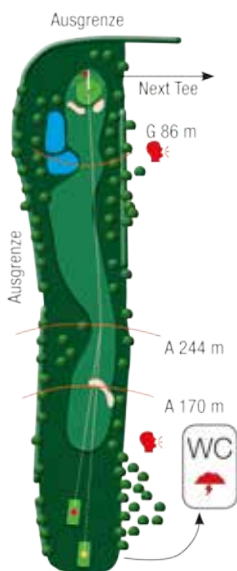

494m

440m

231m

„Die Stadt“

Gedicht von Theodor Storm 1852

STORM COURSE

Tiefe 22,0m
Radius 3,0m

FITNESSCENTRUM