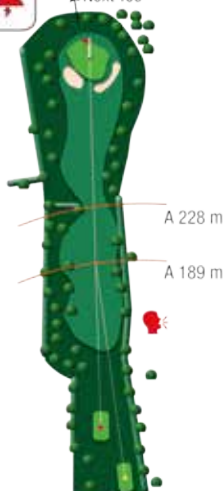

3.425-3.777m

Golf Club Husumer Bucht e.V.

LOCH 11

PAR 4

HCP 6

352m

312m

153m

„Bulemanns Haus“

Novelle von Theodor Storm 1862

STORM COURSE

Next Tee

Tiefe 26,0m
Radius 5,0m

Wo auch immer Dein Drive landet -
unsere Leser wissen es bereits!

Deine sh:z Tageszeitungen

sh:z das medienhaus