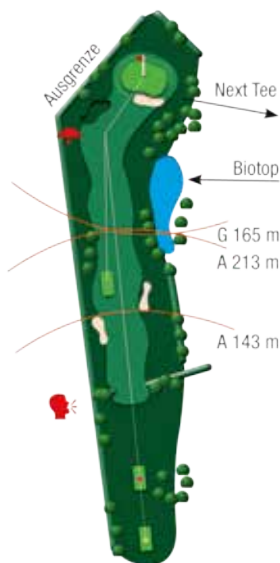

HCP 7

368m

320m

187m

„Im Sonnenschein“

Novelle von Theodor Storm

STORM COURSE

Tiefe 26,0m
Radius 3,0m