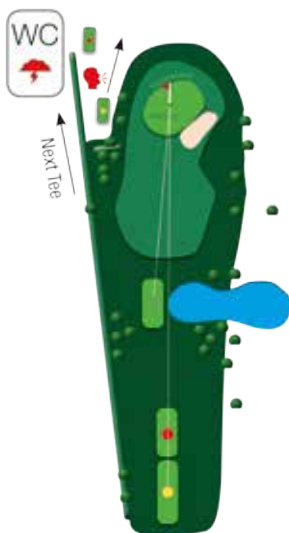

HCP 15

169m

148m

83m

„Geh'nicht hinein“

Gedicht von Theodor Storm 1879

STORM COURSE

Tiefe 28,0m
Radius 5,0m