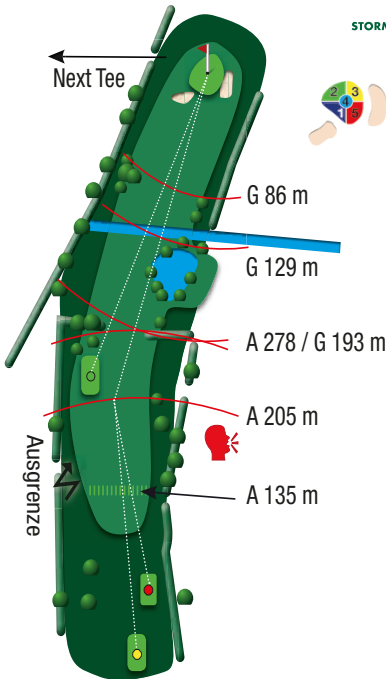

IN 10-18: 2.908m

TOTAL: 5.970m

Ihre Spielvorgabe, Hinweise des GCHB & Platzregeln finden Sie auf unserer Website zum Download.

LÜTTE

PAR 58
CR 59,1
Slope 93

&

LÜTTE

PAR 72
CR 72,8
Slope 133

OUT 1-9: 1.489m

IN 10-18: 1.372m

TOTAL: 2.861m (GRÜNE ABSCHLÄGE)

Auch unsere Juniors haben Ihre Abschläge und Berechtigung auf unserem Golfplatz. Fragen Sie einfach nach der Scorekarte.

1987

0-471m

Golf Club Husumer Bucht e.V.

LOCH 1

PAR 5

HCP 3

471m

415m

232m

„Immensee“

Novelle von Theodor Storm 1849

STORM  COURSE

Tiefe 24,0m
Radius 3,5m

Arrangements
inklusive 2 Nächte
ab 325 €
pro Person

THOMAS
HOTEL SPA LIFESTYLE

THOMAS HOTEL

Hotel Spa Lifestyle

+49 (0)4841 6620-0

www.thomas-hotel.de