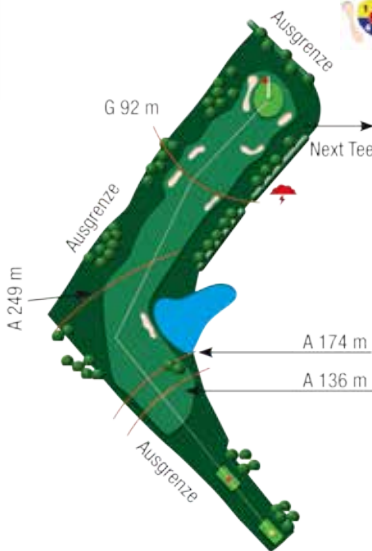

LOCH 14

PAR 5

HCP 12

451m

392m

228m

„Meeresstrand“

Gedicht von Theodor Storm 1853

STORM COURSE

Tiefe 28,0m
Radius 4,0m

Engel & Völkers Husum

Engel & Völkers
Husum

ENGEL & VÖLKERS

Telefon 04841 - 998 90 10

WIZZ GOLF
PROFESSIONAL GOLF SINCE 1927

www.wizzgolf.com