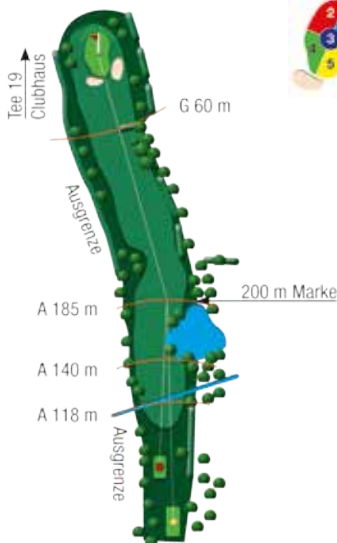

5.572-5.971 m

Golf Club Husumer Bucht e.V.

LOCH 18

PAR 4

HCP 2

399m

352m

145m

„Beginn des Endes“

Gedicht von Theodor Storm 1864

STORM COURSE

Tiefe 30,0m
Radius 4,0m

1877

Restaurant

Nur 1200 m entfernt!
Wie viele Schläge
brauchst du?

Schleswiger Chaussee 65 | 25813 Husum | myn-utspann.de | 04841 96050

EIN SCHÖNES SPIEL
WÜNSCHT IHRE ...

TISCHLEREI
HANSEN
KIM HANSEN-KAPHENGST

Raiffeisenstraße 4 | 25884 Viöl | Tel. 04843-1347
Fax 04843-1039 | info@tischlerei-hansen-vioel.de
www.tischlerei-hansen-vioel.de