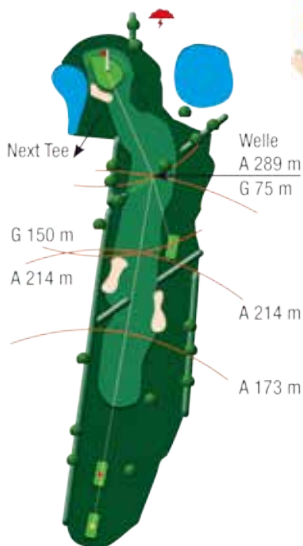

1.135-1.499m

Golf Club Husumer Bucht e.V.

LOCH 4

PAR 4

HCP 9

364m

324m

146m

„Knecht Ruprecht“

Gedicht von Theodor Storm

STORM COURSE

Tiefe 24,0m
Radius 4,0m

steuwer

Kälte · Klima · Lüftung · Großküche

böge und erichsen

- Polsterei
- Dekorationen
- Bodenbeläge
- Insektenschutz
- Sonnenschutz