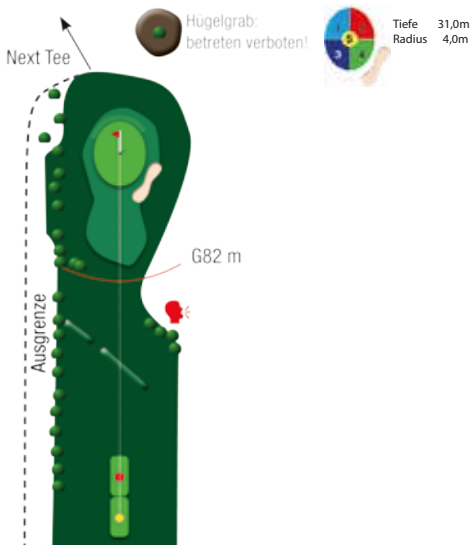

Walter Thomas Carstens GmbH
Mauweg 40, 25866 Mildstedt

04841 779628-0

info@wtcarstens.de

www.wtcarstens.de

4.103-4.265m

Golf Club Husumer Bucht e.V.

LOCH 13

PAR 3

HCP 14

162m

144m

78m

„Abseits“

Gedicht von Theodor Storm 1847

STORM COURSE

Physiotherapie
**Andreas
Hansen**