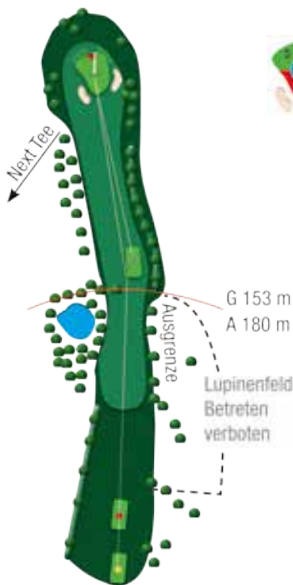

HCP 11

333m

312m

170m

„Hinzelveier“

Novelle von Theodor Storm 1850

STORM COURSE

Tiefe 25,0m
Radius 5,0m