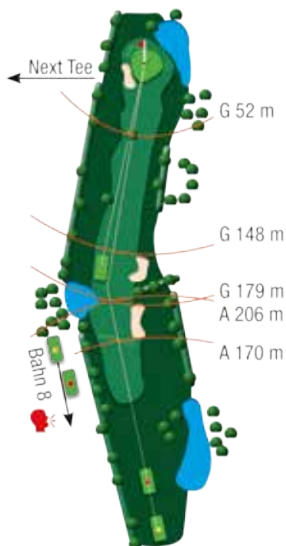

LOCH 1

PAR 5

HCP 3

471m

415m

232m

„Immensee“

Novelle von Theodor Storm 1849

PAR 4

HCP 5

389m

348m

189m

Tiefe 24,0m
Radius 4,0m

vr-wk.de/mitglied

Mitgliedschaft bedeutet: