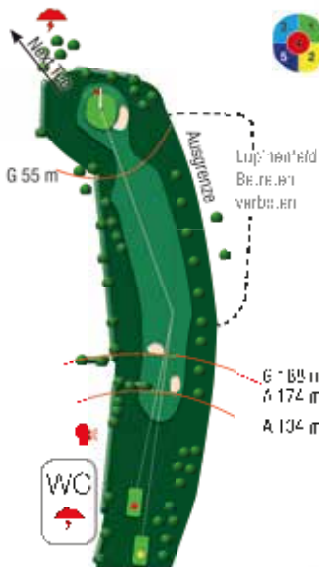

3.063-3.425m

Golf Club Husumer Bucht e.V.

LOCH 10

PAR 4

HCP 8

362m

324m

173m

„Pole Poppenspärer“

Novelle von Theodor Storm 1874

STORM  COURSE

Tiefe 27,0m
Radius 4,0m

Arrangements
inklusive 2 Nächte
ab 325 €
pro Person

THOMAS HOTEL
Hotel Spa Lifestyle
+49 (0)4841 6620-0
www.thomas-hotel.de